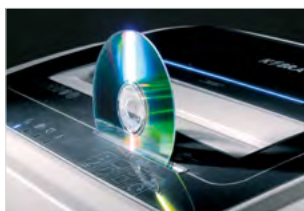

DVĚ SAMOSTATNÉ SADY ŘEZNÝCH NOŽŮ

Dva vstupní otvory a dvě sady řezných nožů pro samostatné vkládání a skartování papíru a CD/DVD/kreditních karet.